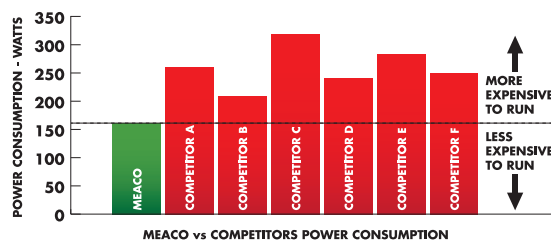

OVERLEGEN KVALITET = LAVERE DRIFTOMKOSTNINGER

MEACO PLATINUM RANGE

Den nye Platinumserie fra Meaco har skabt en ny standard for affugtere ved at sænke driftsomkostningerne og øge produktkvaliteten til et niveau, der sparer kunderne for store beløb på elregningen om året.

De to nye modeller i Platinumserien Meaco 12L og Meaco 20L er strømsparende affugtere som sætter en ny standard. Meaco 12L bruger kun 165 watt, mens Meaco 20L bruger endnu mindre med blot 255 watt (visse affugtere bruger det dobbelte).

Det lave forbrug vil spare dig mange penge i el om året. For at skabe en affugter der udfører og kører så effektivt, har vi ikke bare måtte forbedre designet, men sikre os at hver enkelt komponent er af højeste kvalitet. Dette resulterer i en affugter der mere støjsvag, kraftigere og mere robust end nogen anden affugter på markedet. De to nye Meaco affugtere skiller sig virkelig ud og er i en klasse for sig. Det er derfor at vi har klassificeret dem som vores første Platinum affugtere.

Maskinerne i Platinumserien har display der viser luftfugtigheden i rummet, og man kan vælge at indsætte et HEPA-filter for optimeret luftrensning.

12L

20L