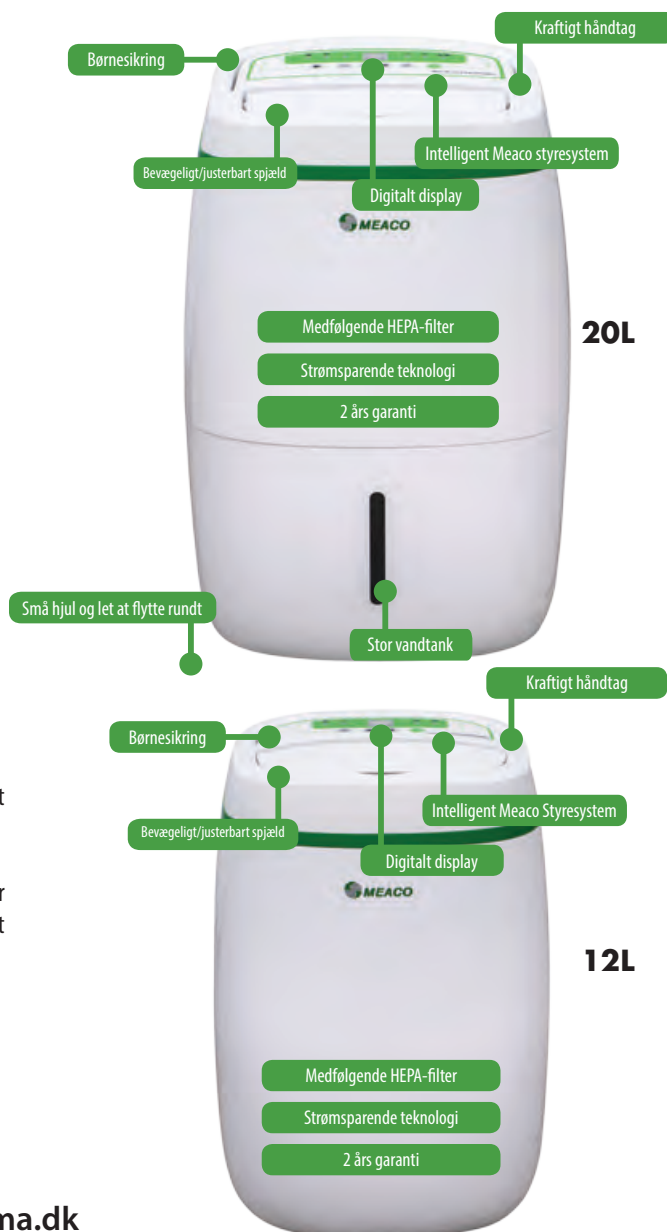

BEGGE MODELLER HAR FLERE FUNKTIONER

	Meaco 12L Strømbesparende Luftaffugter	Meaco 20L Strømbesparende Luftaffugter
Affugtningskapacitet	12L (30°C 80%rh) 6,2L (26,7°C 60%rh)	20L (30°C 80%rh) 11,7L (26,7°C 60%rh)
Meacos intelligente styresystem	✓	✓
Digitalt display	✓	✓
Strømforbrug	165 watt	255 watt
Auto re-start	✓	✓
Filter	Støvfiler med medfølgende HEPA-filter	
Elektronisk fugtighedsmåler	✓	✓
Spjæld	Ja – Manuel	Ja – Elektronisk
Luft volumen	100m³/h	160m³/h
Maksimalt støjniveau	44dB(A)	46dB(A)
Timer	1~24h	1~24h
Børnesikring	✓	✓
Forskellige blæserhastigheder	1	2
Vandbeholder	2,5L	6L
Driftstemperatur	5°C~35°C	5°C~35°C
Vægt	9,5 kg	12,6 kg
Størrelse(BxDxH)	325 x 248 x 485 mm	385 x 290 x 595 mm

Hvis du ikke blot ønsker en god luftfugtighed, men også ønsker rent luft, så er det blot at bruge det medfølgende HEPA-filter. Dette filter vil fjerne selv de mindste urenheder.

Ved at købe og bruge en Meaco Platinum affugter investerer du ikke bare i en affugter der modvirker skimmel, kondens og fugtproblemer. Dette er et avanceret stykke ingeniørkunst der kan måle sig med en enhver international standard.