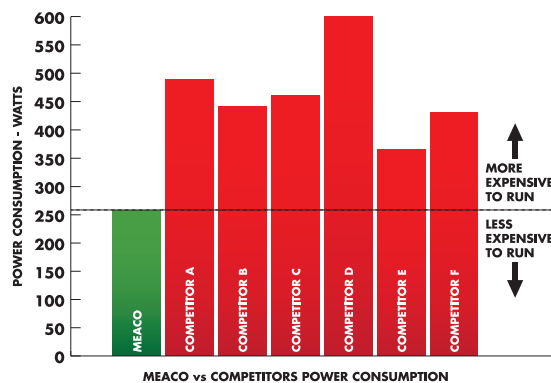

De to nye modeller i Platinumserien Meaco 12L og Meaco 20L er strømsparende affugtere som sætter en ny standard. Meaco 12L bruger kun 165 watt, mens Meaco 20L bruger endnu mindre med blot 255 watt (visse affugtere bruger det dobbelte).

Maskinerne i Platinumserien har display der viser luftfugtigheden i rummet, og man kan vælge at indsætte et HEPA-filter for optimeret luftrensning.

12L

20L

BEGGE MODELLER HAR FLERE FUNKTIONER

	Meaco 12L Strømbesparende Luftaffugter	Meaco 20L Strømbesparende Luftaffugter
Affugtningskapacitet	12L (30°C 80%rh) 6,2L (26,7°C 60%rh)	20L (30°C 80%rh) 11,7L (26,7°C 60%rh)
Meacos intelligente styresystem	✓	✓
Digitalt display	✓	✓
Strømforbrug	165 watt	255 watt
Auto re-start	✓	✓
Filter	Støvfiler med medfølgende HEPA-filter	
Elektronisk fugtighedsmåler	✓	✓
Spjæld	Ja – Manuel	Ja – Elektronisk
Luft volumen	100m ³ /h	160m ³ /h
Maksimalt støjniveau	44dB(A)	46dB(A)
Timer	1~24h	1~24h
Børnesikring	✓	✓
Forskellige blæserhastigheder	1	2
Vandbeholder	2,5L	6L
Driftstemperatur	5°C~35°C	5°C~35°C
Vægt	9,5 kg	12,6 kg
Størrelse(BxDxH)	325 x 248 x 485 mm	385 x 290 x 595 mm